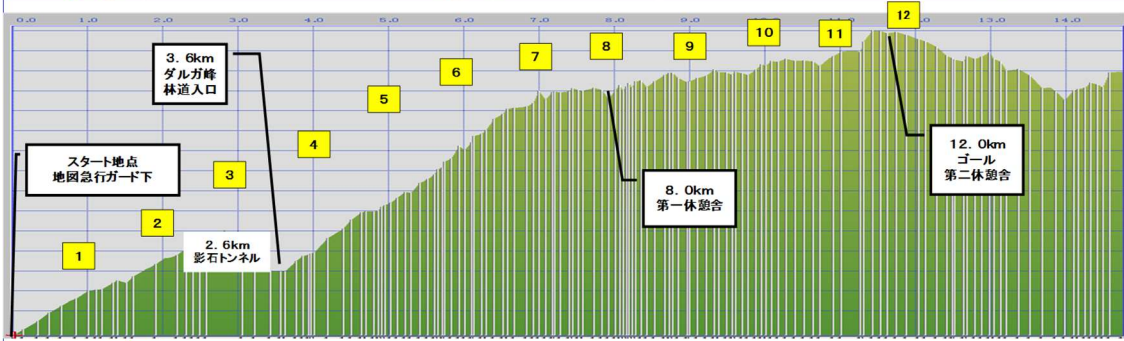

**西粟倉ヒルクライム秋  
コース図**

番号は距離  
1km毎に距離看板を設置する