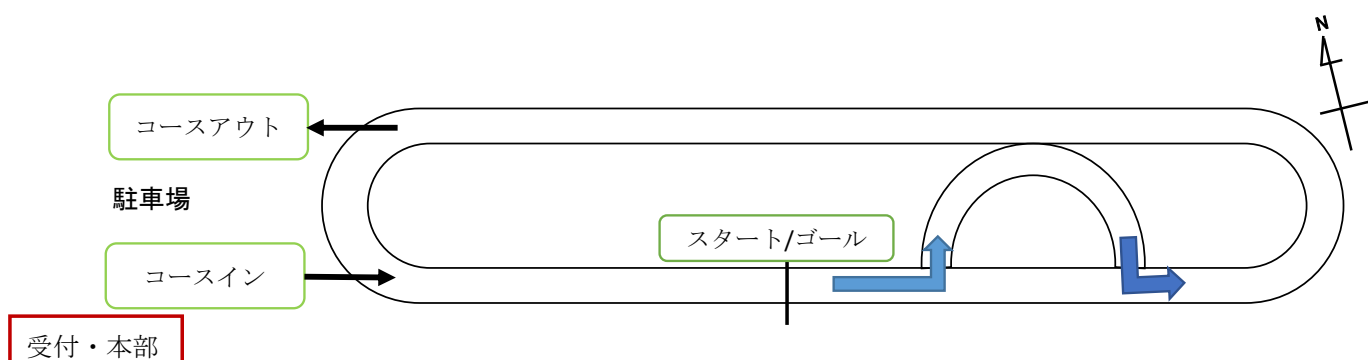

1 コース図

2 ゼッケン取付位置

乗車姿勢で、右側からナンバーが読み取れること

3 計測チップ取付け位置 (未就学 A は除く)

フロントフォーク左右どちらでも良いが、スピードメーターマグネットがある場合は干渉しないこと (逆側の取付ける)

4 変更

バラエティークラスからハンドサイクルを独立 → ハンドサイクルクラスを新設
オープンクラスは、準決勝、決勝を 4 組 (A~D) → 3 組 (A~C) とする。
C 決勝の周回は 15 周 → 20 周とする。

コース右端に白線を引いています。

ガードレールへの接触防止のため、白線外（右側）の走行を禁止します。

9 コロナ対応について

新型コロナ陽性、もしくは疑いのある方、濃厚接触者にあたる方は参加をご遠慮ください。

マスクの着用は個人の判断に委ねます。

10 駐車場

駐車場は、キッズレースは会場外駐車場へ、クリテリウムは会場内駐車場へ誘導します。

（キッズレース参加者でも、クリテリウム開始時間9：30以降残る場合、会場内駐車可）