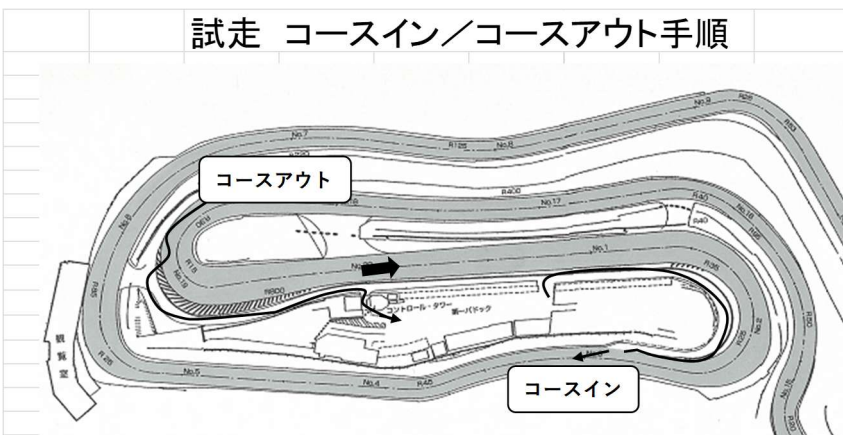

4 試走手順

ピットロードを上って1コーナー
を回ってからコースイン
最終コーナーからコースアウト