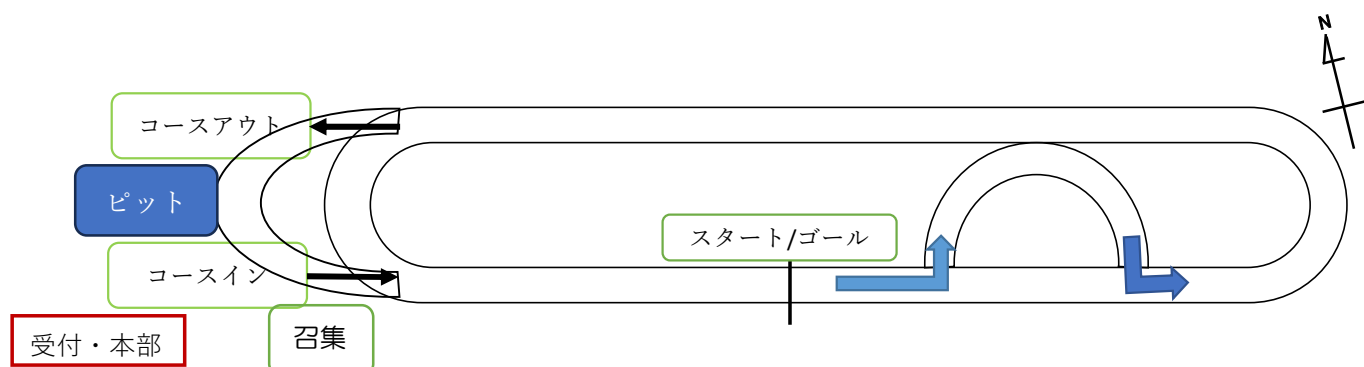

## 8/4夏の灘崎3時間耐久 公式掲示（コミュニケ）

### 1 コース図

昨年よりピットエリアが変わります。ピットインする場合は右手を上げコースの右側を走行してください。

ピットエリアに共通テントを設置します。駐車場でのテント、タープ設営はご遠慮ください。観戦エリアでの設営は可。

### 2 ゼッケン取付位置

乗車姿勢で、右側からナンバーが読み取れること

### 3 計測チップ取付け位置

フロントフォーク左右どちらでも良いが、スピードメーターマグネットがある場合は干渉しないこと（逆側に取付ける）  
チームはバンドタイプとなるので足首に巻き付ける