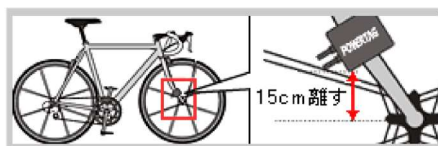

3 計測チップ取付け位置

フロントフォーク左右どちらでも良いが、スピードメーターマグネットがある場合は干渉しないこと（逆側に取付ける）
チームはバンドタイプとなるので足首に巻き付ける

4 装備について

レース時は計測チップを取り付け、ヘルメット、グローブを着用すること。
レース時はゼッケンの向きを間違えないように取付け、ゼッケンシートの加工無きこと。

5 車両について

ロードレーサーとフラットバーロードのみ。Eバイクは不可。
*詳細はホームページからレギュレーションを確認ください。
<https://okayama-cycle.com/events/.html>

6 フラッグについて

*詳細はホームページからレギュレーションを確認ください。
<https://okayama-cycle.com/flag.html>

7 白線について

コース右端に白線を引いています。
ガードレールへの接触防止のため、白線外（右側）の走行を禁止します。